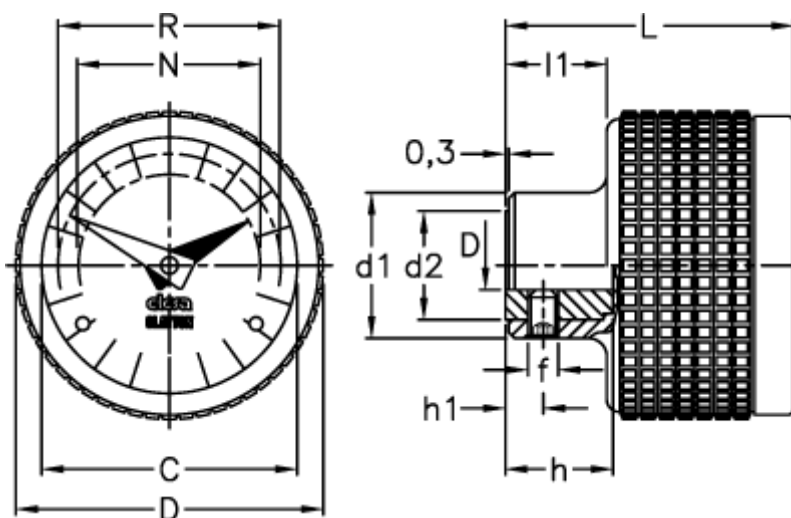

Data Sheet

Article number: 2307056222

Description: Gravity indicator CE.56222
MBT.50/GA11-0100-S

Measures

C	= 42	L	= 48
D	= 51	l1	= 16.5
d1	= 24	N	= 30
d2	= 18	R	= 37
d H7	= 8		
f	= M5		
h	= 17		
h1	= 6		